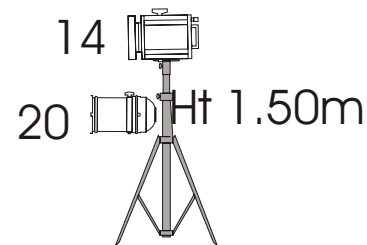

MEDEE SOL

L106  35

36  L106

L106  35

36  L106

Légende projecteurs

6  614 Sx

22  Pc 1000w